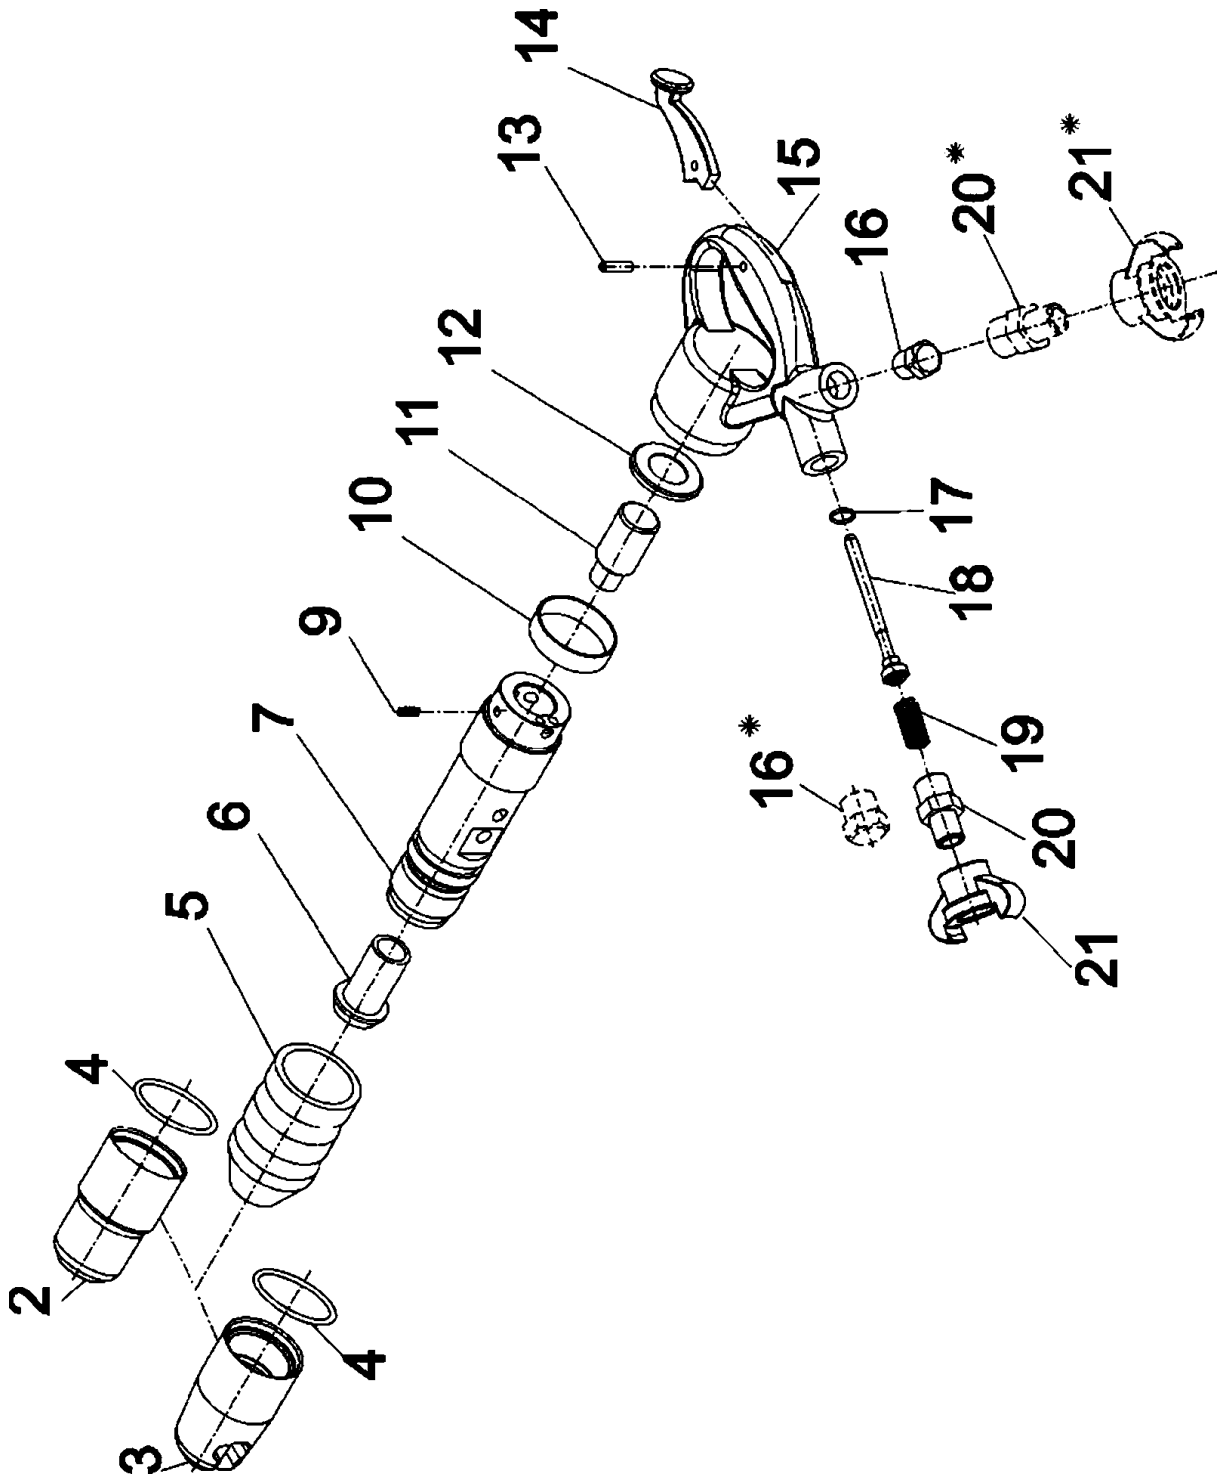

Ersatzteilzeichnung für DULA - Meißelhammer K5 bzw. K6

* Alternative Position der Luftzufuhr

Ersatzteilliste zu DULA – Meißelhammer K5P, K5 und K6

Pos.	Bezeichnung	Bestell-Nr. K5P	Bestell-Nr. K5	Bestell-Nr. K6
2	Haltekappe geschlossen	-	8042390	8042390
3	Haltekappe offen	8042400	8042400	8042400
4	O-Ring 50x40	273049	273049	273049
5	Schalldämmer	1730190	1730190	1730190
7	Zylinder	8323940	8324000	8324060
6	Meißelbüchse 19x50	2090531	2090531	2090531
9	Feder	-	315129	315129
10	Steuerungsring	-	3908070	3908070
11	Schlagkolben	5003490	5003510	5003520
12	Deckel	-	1511301	1511301
15	Griffstück	5259612	5259612	5259612
13	Spannstift	311222	311222	311222
14	Drücker	1418230	1418230	1418230
16	Ventilstopfen	0026060	0026060	0026060
17	O-Ring 12x8	273064	273064	273064
18	Ventilstift	3011213	3011213	3011213
19	Ventilfeder	315007	315007	315007
20	Anschlussnippel G½"	4087210	4087210	4087210
21	Klauenkupplung ½"	KIG12	KIG12	KIG12